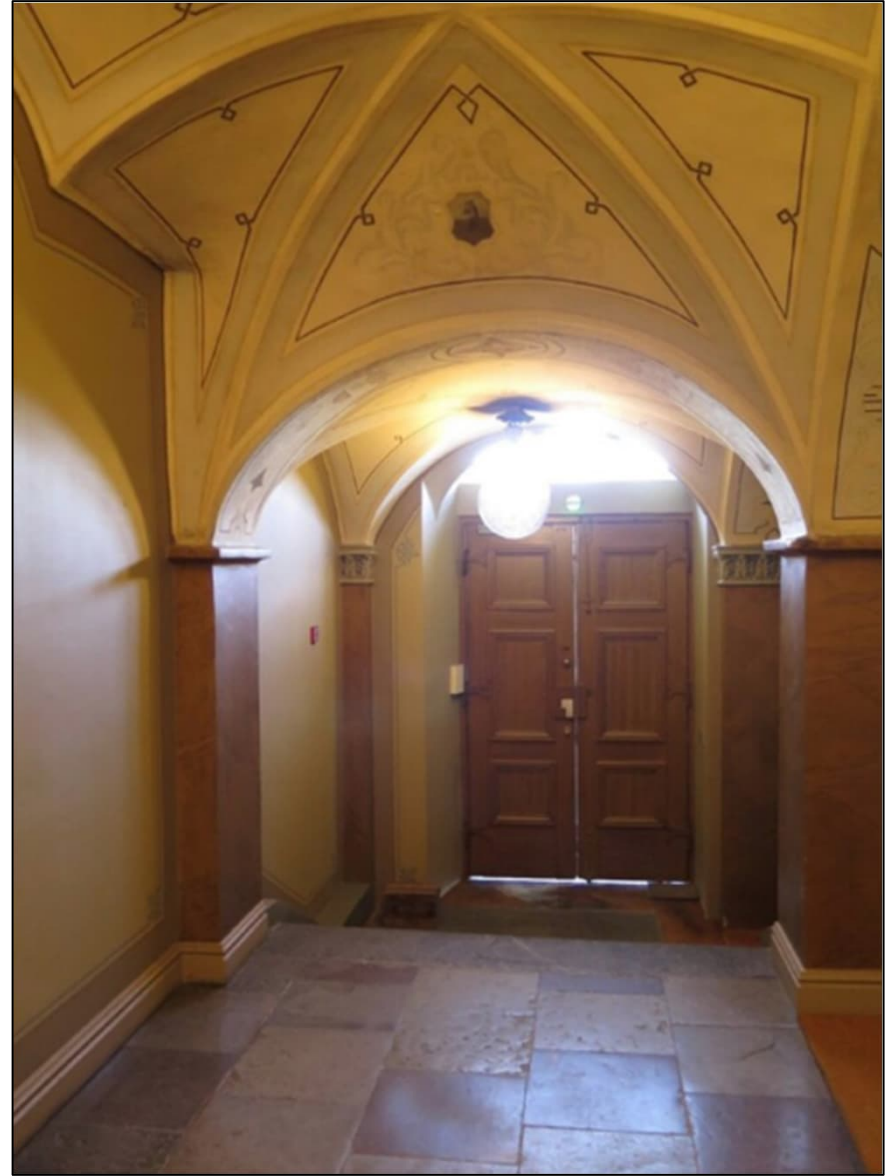

# Porin raatihuoneen valokuvia

Valokuvat: Kirsti Virkki 2015

Mia Puotunen

27.10.2023

Julkisivut länteen

Julkisivut itään

Vasemmalla ulko-ovi pilastereineen. Ylhäällä ikkunadetalji sisäpuolelta. Oikealla ulkoikkunan detalji.

Ylhäällä pääsisäänkäynnin aulaa ja kiviportaat.  
Oikealla pääsisäänkäynnin aulan kivilaattalattiaa  
ja holvauksia kattomaalauksineen.

Esimerkkejä portaikkojen holvauksista, pilareista, pilastereista, porraskaiteista, käsijohteista, kattomaalauksista ja lattiamateriaaleista.

Toisen kerroksen salin  
kaakeliuuni, väliovet  
listoituksineen ja kattomaalaus.

Raatihuoneen  
juhlasali aitoineen,  
kaakeliuuneineen ja  
kattomaalauksineen.

Yläkuvassa kattomaalausta ja rosetti. Oikealla kattomaalauksen detajli.