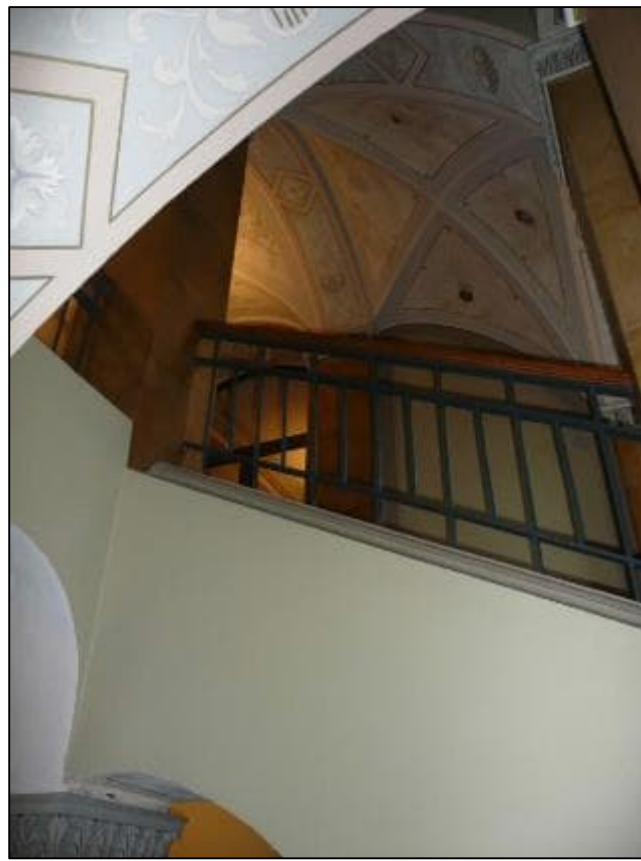

# Porin raatihuoneen valokuvia

Valokuvat: Kirsti Virkki 2015

Mia Puotunen

27.10.2023

Julkisivut länteen

Julkisivut itään

Vasemmalla ulko-ovi pilastereineen. Ylhäällä ikkunadetalji sisäpuolelta. Oikealla ulkoikkunan detalji.

Ylhäällä pääsisäänkäynnin aulaa ja kiviportaat.  
Oikealla pääsisäänkäynnin aulan kivilaattalattiaa  
ja holvauksia kattomaalauksineen.

Esimerkkejä portaikkojen holvauksista, pilareista, pilastereista, porraskaiteista, käsijohteista, kattomaalauksista ja lattiamateriaaleista.

Toisen kerroksen salin  
kaakeliuuni, väliovet  
listoituksineen ja kattomaalaus.

Raatihuoneen  
juhlasali aitoineen,  
kaakeliuuneineen ja  
kattomaalauksineen.

Yläkuvassa kattomaalausta ja rosetti. Oikealla kattomaalauksen detajli.

Yläkuvassa kellarin ravintolatilän tiiliholvausta.  
Oikealla kellarikerroksen tiililattiaa.