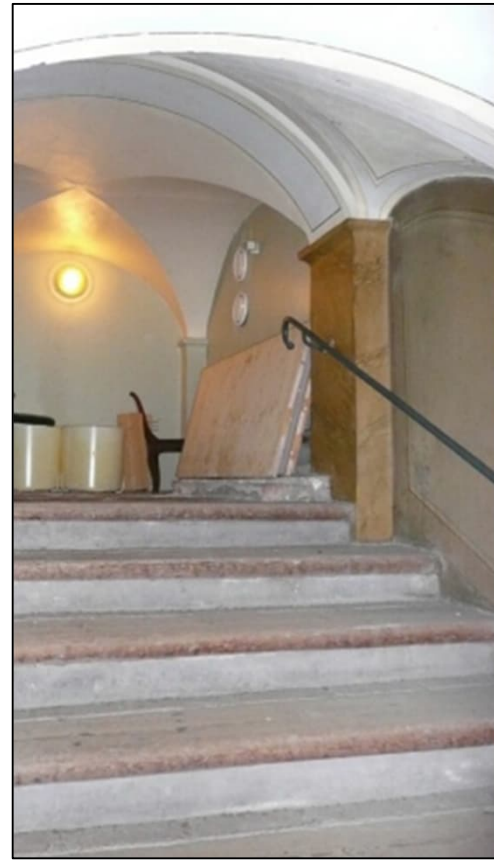

# Porin raatihuoneen valokuvia

Valokuvat: Kirsti Virkki 2015

Mia Puotunen

27.10.2023

Julkisivut länteen

Julkisivut itään

Vasemmalla ulko-ovi pilastereineen. Ylhäällä ikkunadetalji sisäpuolelta. Oikealla ulkoikkunan detalji.

Ylhäällä pääsisäänkäynnin aulaa ja kiviportaat.  
Oikealla pääsisäänkäynnin aulan kivilaattalattiaa  
ja holvauksia kattomaalauksineen.

Esimerkkejä portaikkojen holvauksista, pilareista, pilastereista, porraskaiteista, käsijohteista, kattomaalauksista ja lattiamateriaaleista.

Toisen kerroksen salin  
kaakeliuuni, väliovet  
listoituksineen ja kattomaalaus.

Raatihuoneen  
juhlasali aitoineen,  
kaakeliuuneineen ja  
kattomaalauksineen.

Yläkuvassa kattomaalausta ja rosetti. Oikealla kattomaalauksen detajli.